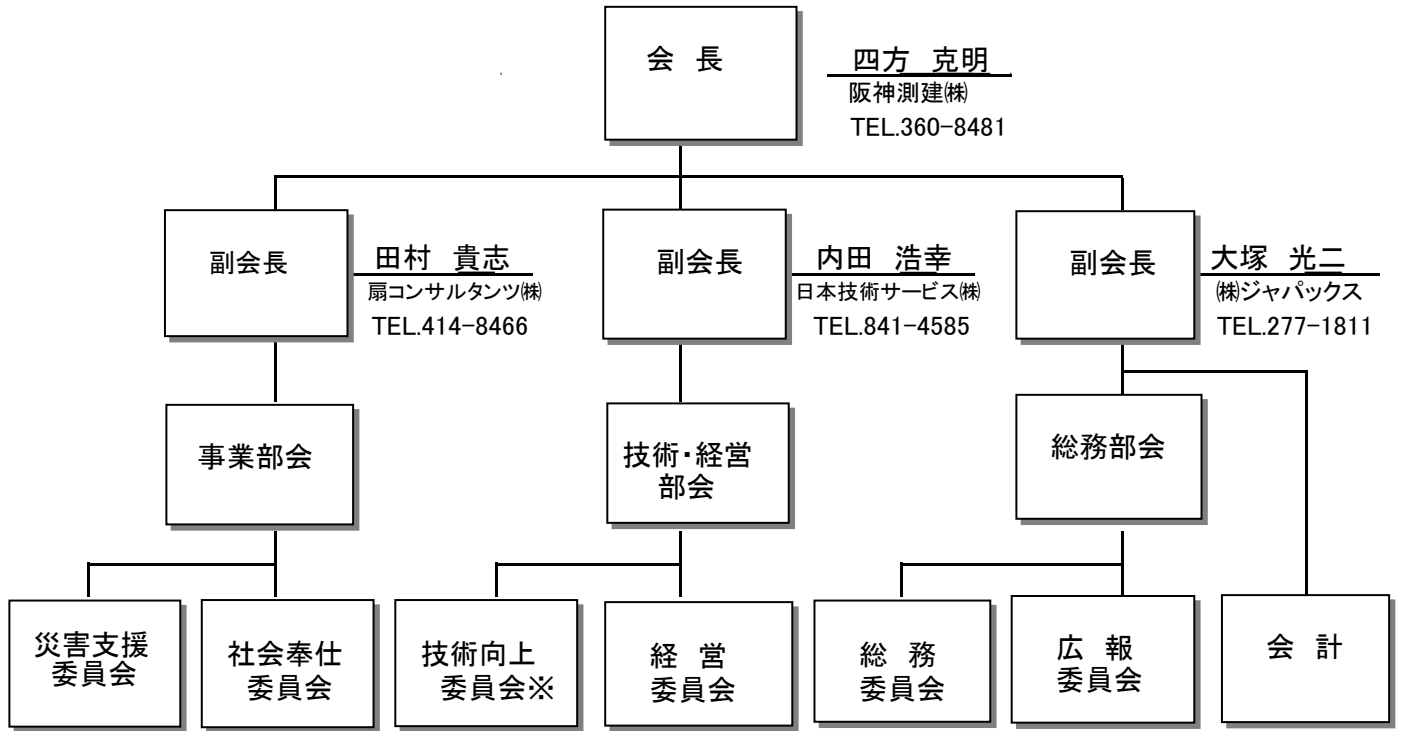

神戸市測量設計協力会 委員会組織図 (2022~2023)

顧問 神戸市長 久元 喜造
 相談役 吉光 茂規
 相談役 山本康一郎

委員 長	徳永 和訓 (株)トクナガ エンジニアリング TEL.651-3136	吉光 真人 (株)新土木開発 コンサルタント TEL.392-8445	土橋 傑 (株)関西 エンジニアリング TEL.381-5018	山本 大介 栄和測量設計(株) TEL.361-4151	二星 晴喜 (株)星コンサルタント TEL.967-2277	藤原 正典 (株)アワジテック TEL.367-8820	東 陽 (株)東土地測量 TEL.222-8222
---------	----------------------------------------------	----------------------------------------------	-------------------------------------------	------------------------------------	--------------------------------------	------------------------------------	---------------------------------